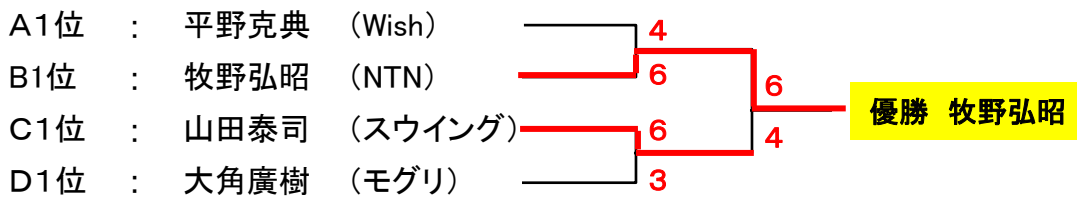

2014年度 第37回双葉杯シングルステニス大会

平成26年10月19日(日)

予備日:10月26日(日)

シニア

リーグ戦は1セット:6ゲーム先取

ラブリバーコート

A			鈴木富	長崎	平野	勝	負	順位
1	鈴木富	Givego		6-3	2-6	1	1	2
2	長崎	キクチカネ	3-6		1-6	0	2	3
3	平野	Wish TC	6-2	6-1		2	0	1

B			牧野	鈴木敬	神谷	勝	負	順位
4	牧野	NTN		6-2	6-4	2	0	1
5	鈴木敬	フリー	2-6		1-6	0	2	3
6	神谷	サーラ	4-6	6-1		1	1	2

C			山田	森	川島	勝	負	順位
7	山田	スウイング		6-0	6-1	2	0	1
8	森	塔の壇TC	0-6			0	2	3
9	川島	天竜	1-6	6-2		1	1	2

D			大角	相馬	杉山	勝	負	順位
10	大角	モグリ		W.O	6-0	2	0	1
11	相馬	フリー	-		-	0	2	3
12	杉本	コナミスポーツ	0-6	W.O		1	1	2

決勝トーナメント

1セットマッチ(6-6タイブレーク)