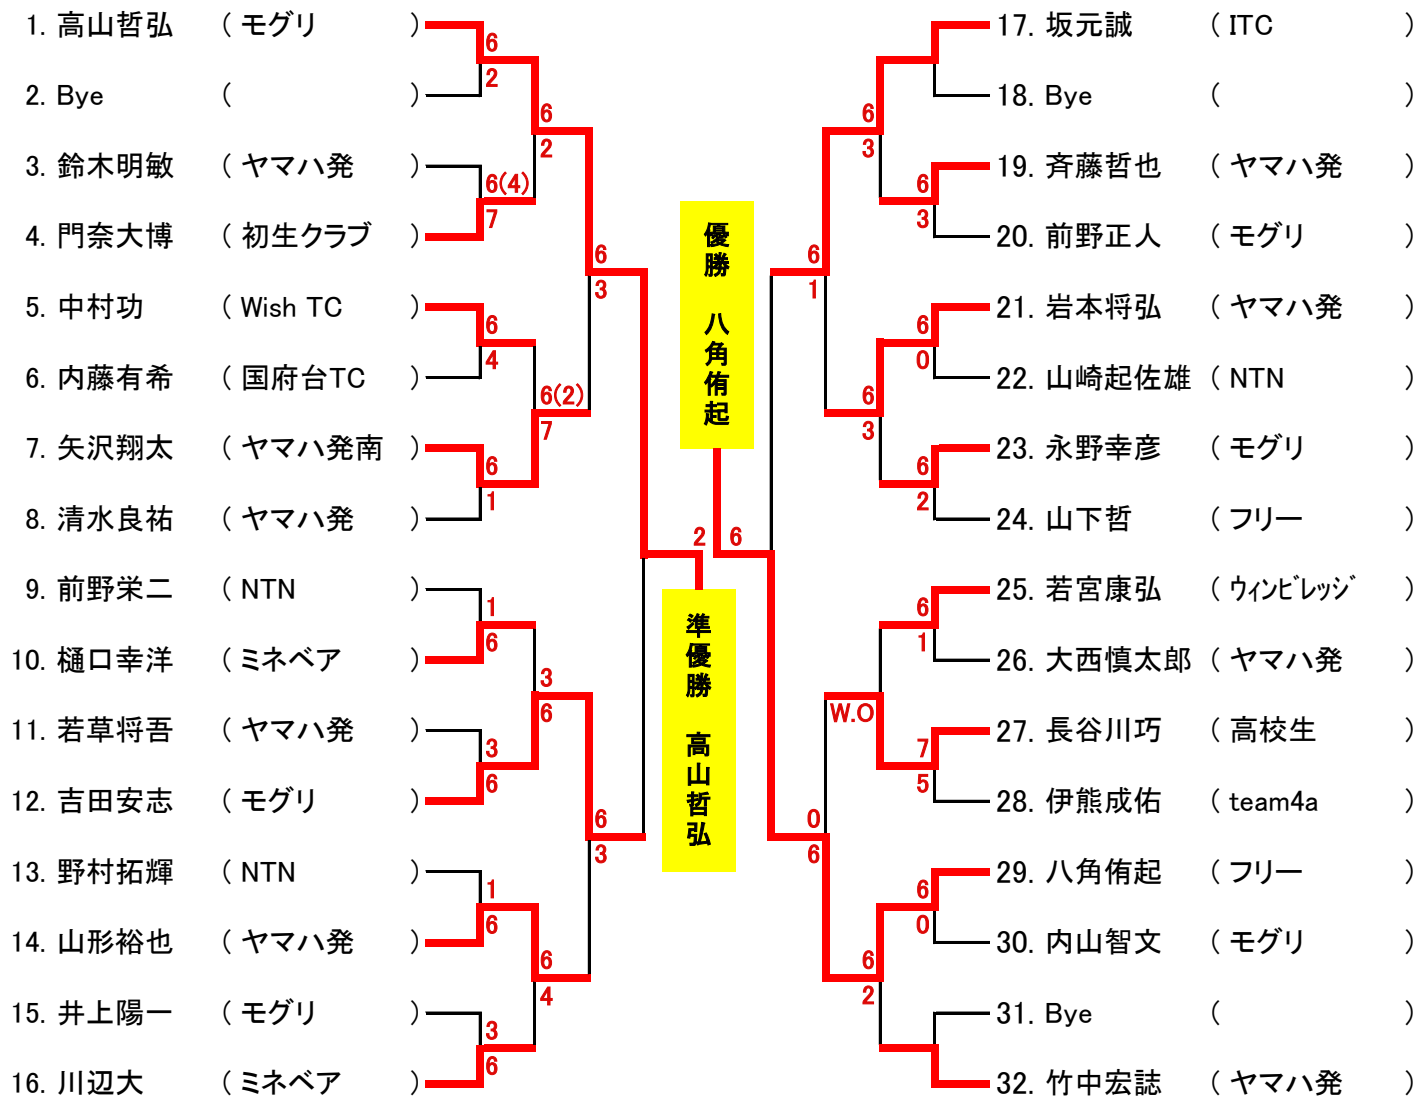

# 2014年度 第37回双葉杯シングルステニス大会

平成26年10月19日(日)

予備日:10月26日(日)

## B クラス

1セットマッチ6-6タイブレーク

静岡産業大学コート

開場は7:30予定。練習は準備ができ次第行えます。10分/人目安で交替して下さい。  
初戦敗退者にはコンソレーションマッチを行います。ベスト8出そろったら開始します。