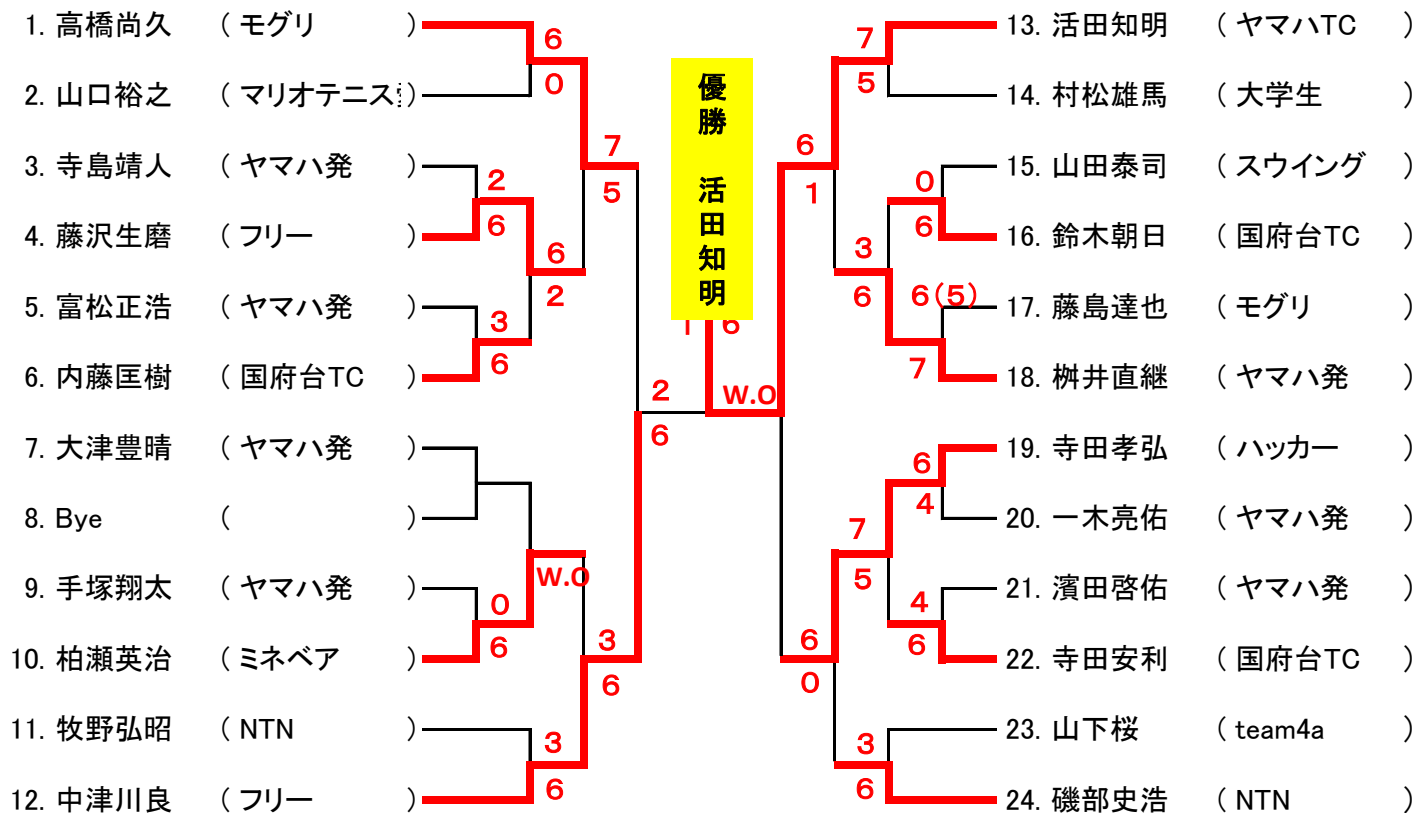

# 2014年度 第37回双葉杯シングルステニス大会

平成26年10月19日(日)

予備日:10月26日(日)

## A クラス

1セットマッチ6-6タイブレーク

ラブリバーコート

開場は7:30予定。練習は準備ができ次第行えます。10分/人目安で交替して下さい。  
初戦敗退者にはコンソレーションマッチを行います。ベスト8出そろったら開始します。