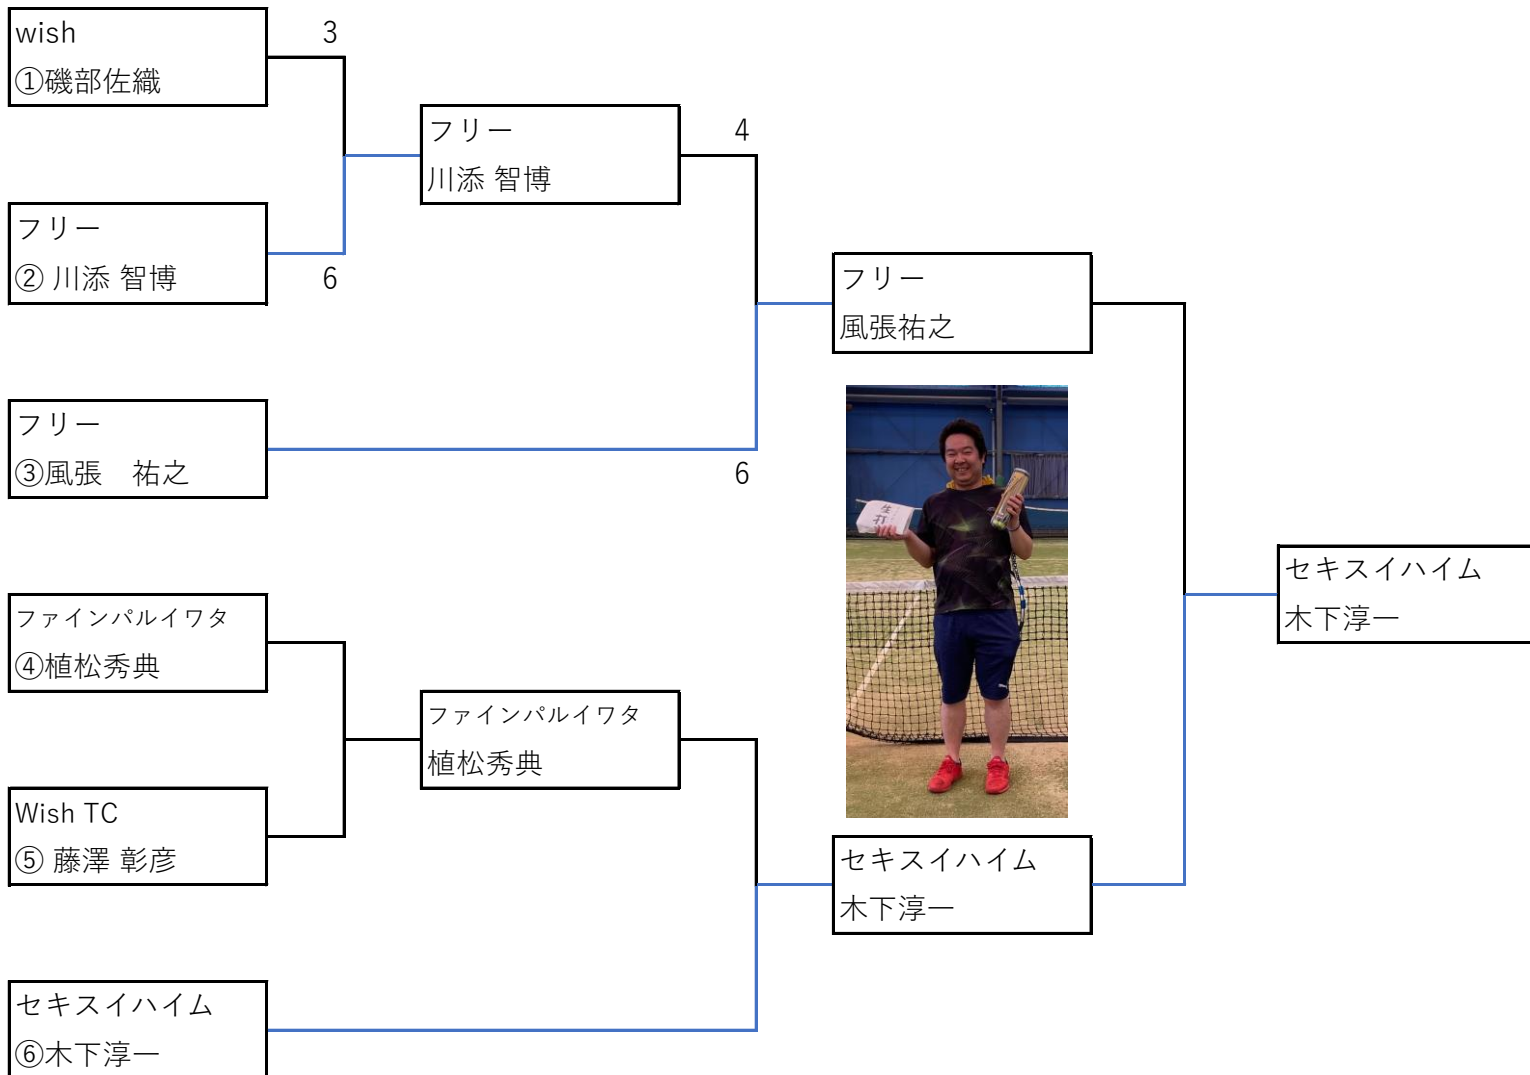

# elimination tournament table

敬称略

## 3 Sets Match

敬称略

total

佐鳴台LTC 松下伸也	6	6		2
wish 橋本清勝	2	3		0